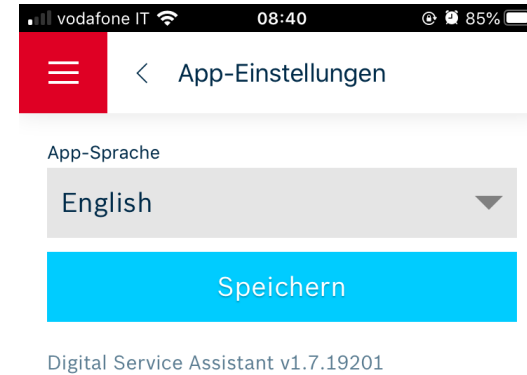

# Digital Service Assistant

## Cambio lingua

Dal menu

App-Sprache

English ▼

Speichern

Digital Service Assistant v1.7.19201

selezionare la lingua “English” ,  
premere quindi su “Fertig” e  
successivamente su “Speichern” per  
salvare la selezione.