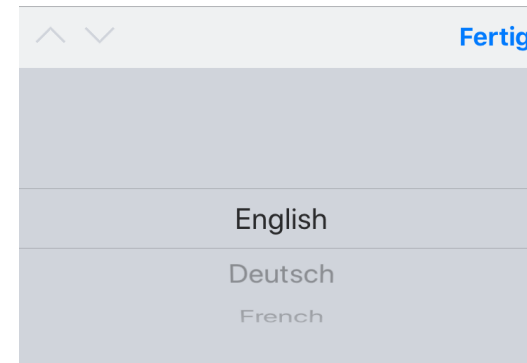

## Cambio lingua

Dal menu

App-Sprache

English ▼

Speichern

Digital Service Assistant v1.7.19201

selezionare la lingua “English” ,  
premere quindi su “Fertig” e  
successivamente su “Speichern” per  
salvare la selezione.